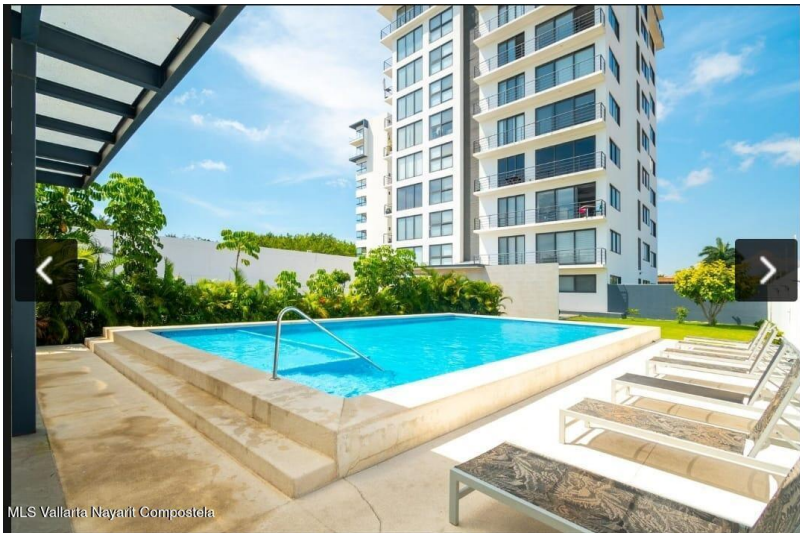

# Condo Preciosa 1001

**\$311,000 USD / \$5,500,000 MXN**

Departamento en venta en Puerto Vallarta, Marina Vallarta  
205 Manuel Lepe Macedo Av 1001, Condo Preciosa, Puerto Vallarta, Ja.

MLS: 39009    2 Cuartos    3 Baños    112.41 m<sup>2</sup> / 1,209.96 sqft

## Details

Balcony: **Si**      Parking on Property: **Si**

Type of Parking: 24 Hours Security: **Si** Elevator: **Si**

**Assigned**

Entry Gate System: **Si** Garden: **Si** Picnic Area: **Si**

Alberca: **Si** Security Guard: **Si**