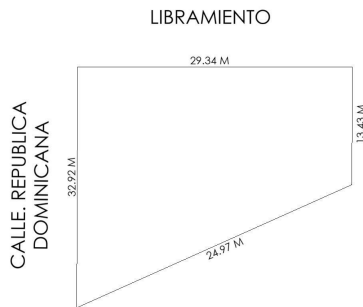

# Lote Libramiento

**\$862,000 USD / \$15,500,000 MXN**

Terreno en venta en Puerto Vallarta, Lázaro Cardenas  
680 Republica Dominicana, Lote Libramiento, Puerto Vallarta, Ja.

MLS: 43385 — Cuartos — Baños 571.46 m<sup>2</sup> / 6,151.20 sqft

### General

List Price MXN\$: **15,500,000.00**    Lot M2: **571.46**  
Lot SqFt: **6,151.00**    Lot SqFt: **6,148.90**    Vista Principal: **Street**  
Vista Secundaria: **Canal**