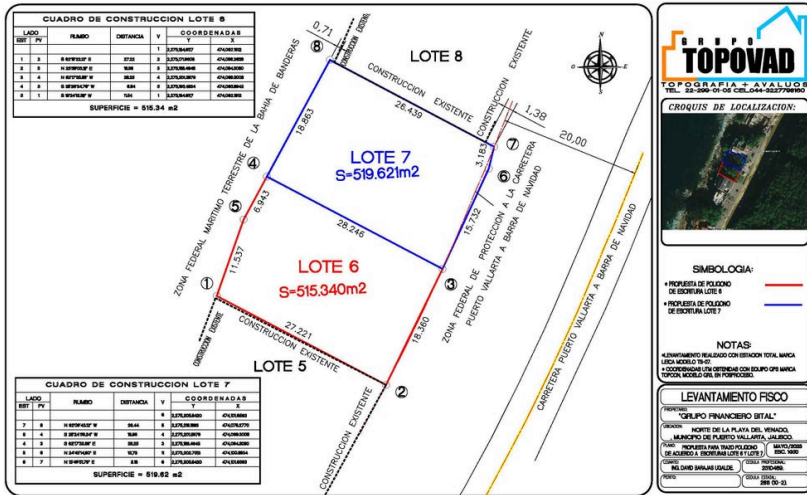

Lot 7

\$1,495,000.00 usd

Land for sale in Puerto Vallarta, South Shore

S/n Carretera A Barra De Navidad, Lot 7, Puerto Vallarta, Ja.

MLS: 27724 — Beds Baths

Property Location

Property Overview

English below

Situado a menos de 10 minutos en coche al sur de la zona romántica de Puerto Vallarta, este lote frente al mar ofrece una ubicación privilegiada para aquellos que buscan un refugio costero. Con una conveniente proximidad al centro de la ciudad, esta zona altamente deseable es conocida...

General

List Price MXN\$: Lot M2: **516.95**
28,405,000.00

Lot SqFt: **5,562.00** Lot SqFt: **5,562.38** Primary View: **Ocean**

Secondary View: **Oceanfront: Yes**
Stree

Contact Information

Katya Homm Properties