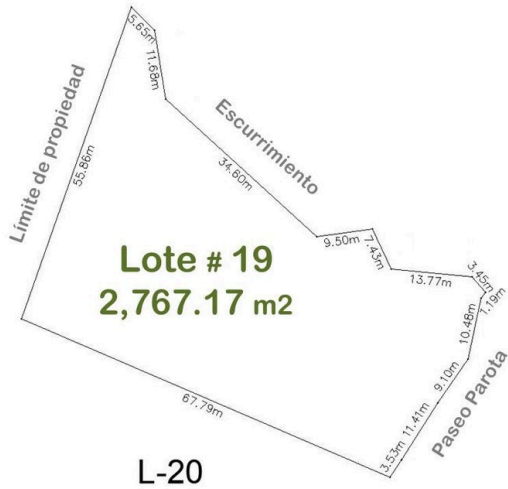

Lote 19

\$138,359.00 usd

Lote en venta en Sierra Madre Jalisco, El Tuito

01 Carretera Vallarta – El Tuito, Lote 19, Sierra Madre Jalisco, Ja.

MLS: 31497 — Cuartos Baños

L-20

El Tuito
Cabo Corrientes, Jalisco

Ubicación de la Propiedad

Property Overview

En un terreno de casi 7 has y solo 22 lotes campestres con superficie mínima de 1,600 m² cada uno, con la vegetación de la Sierra Madre Occidental, con un clima templado (3 a 6 menos que la costa), la urbanización está en proceso (se entregará en un lapso de 12 meses), pero contará con calles empedradas,...

General

List Price MXN\$: Lot M2: **2,767.17**
2,213,736.00

Lot SqFt: **29,775.00** Lot SqFt: **29,774.74** Primary View:
Mountain

Secondary View: Mstr Plan
Mountain Community: **No**

Información de Contacto