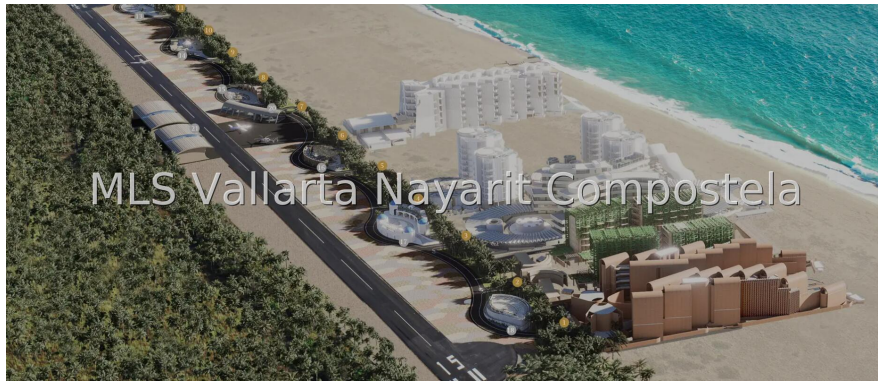

Mayto Astrological Park 001

\$845,800 USD / \$14,675,053 MXN*

Condo for sale at Sierra Madre Jalisco, Mayto

1994 Calle Astrologia 001, Mayto Astrological Park, Sierra Madre Jalisco, Ja.

MLS: 34037 **3 Beds** **4 Baths** 169.10 m² / 1,820.16 sqft