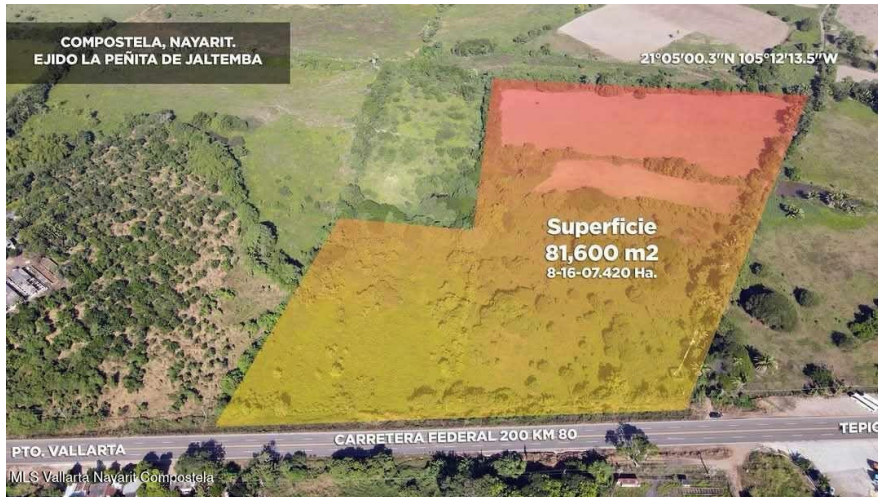

Lote Peñita-Kikis

\$2,609,000 USD / \$44,880,000 MXN

Land for sale at Riviera Nayarit, La Penita

Km 80 Carretera Federal 200 Tepic-Pu, Lote Peñita-Kikis, Riviera Nayarit, Na.

MLS: 39566 — Beds — Baths 81,607.42 m² / 878,422.27 sqft

Property Location

Property Overview

ENGLISH BELOW

Magnifico lote de poco mas de 8 hectáreas con mas usos de suelo mixto perfecto para desarrollos inmobiliarios de vivienda, comercial o industria, ubicado en una zona de crecimiento tanto turístico como de logística comercial, a pocos metros del acceso a la autopista JALA-PUERTO VALLARTA.

Magnificent...

General

List Price MXN\$: Lot M2: **81,607.42**
44,880,000.00

Lot SqFt: **878,422.00** Lot SqFt: **878,095.83** Primary View: **Street**

Secondary View: Mstr Plan Hillside: **Yes**
Mountain Community: **No**