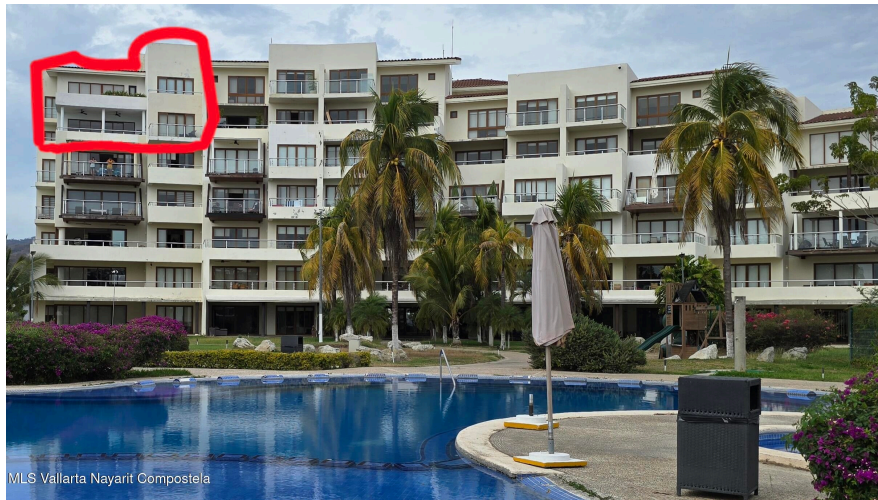

Departamento Ph 606 Torre Taib 606

$1,280,000 USD / $23,050,000 MXN

Condo for sale at Riviera Nayarit, La Cruz de Huanacaxtle

100 Brisas Del Atardecer 606, Departamento Ph 606 Torre Taib, Riviera Nayarit, Na.

MLS: 41774   **4 Beds**   **6 Baths**   642.70 m² / 6,918.03 sqft

MLS Vallarta Nayarit Compostela