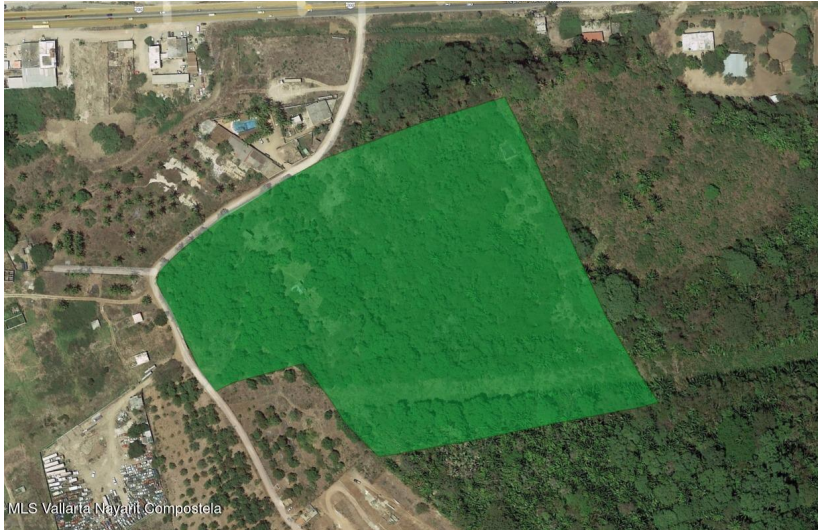

Parcela 145

\$4,072,656 USD / \$70,000,000 MXN

Land for sale at Other, Other

Z1 P1/1 La Penita De Jaltemba, Parcela 145, Other, Na.

MLS: 43697 — Beds — Baths 65,148,328.00 m² / 701,256,602.59 sqft

Property Location

Property Overview

Terreno de 65,148.32 m² ubicado a pocos metros de Costa Canuva, sobre la Carretera Federal 200, en la colonia Paraíso Escondido, La Peñita de Jaltemba, municipio de Compostela, Nayarit.

La propiedad cuenta con título de propiedad, se encuentra libre de gravamen y con impuesto predial al corriente....

General

List Price MXN\$:	Lot M2:	
70,000,000.00	65,148,328.00	
Lot SqFt:	Lot SqFt:	Primary View:
701,256,603.00	700,996,009.28	Jungle
Secondary View:	Mstr Plan	
Jungle	Community: No	